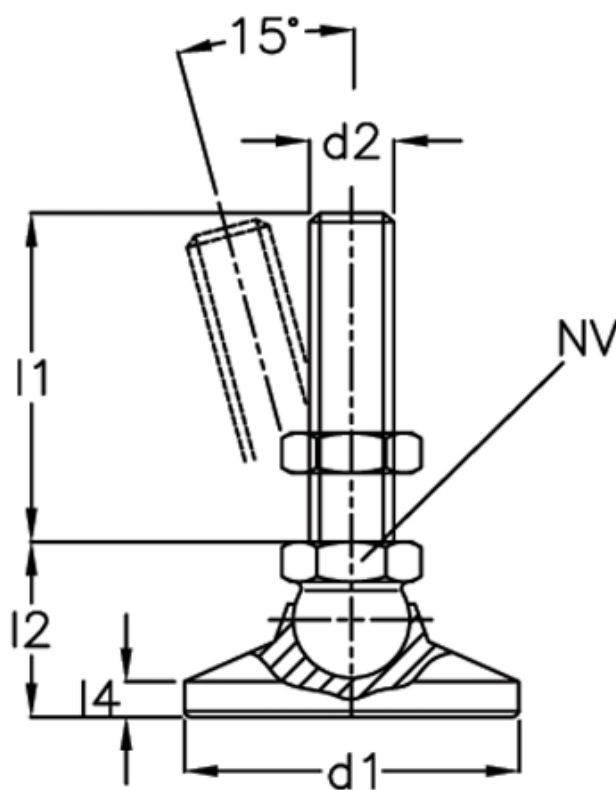

Varenummer: 20343260M12100KRE
Beskrivelse: E+G Drejeledsfod
GN 343.2-60-M12-100-KRE

Mål

$d1 = 60$
 $d2 = M12$
 $l1 = 100$
 $l2 = -$
 $l3 = 37.5$
 $l4 = -$
 $l5 = 10$
 $NV = 17$

Statisk belastning = 30
Vægt i (g) = 500